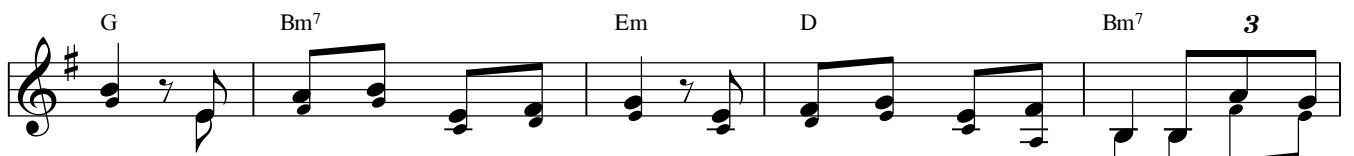

Tình Yêu Hy Tế

Ngọc Linh

ĐK: Con xin dâng lên Mẹ muôn lời kinh Mân Côi. Cùng với

Mẹ chiêm ngắm màu nhiệm tình yêu Giê-su. Tình yêu chấp nhận hy

sinh, tình yêu chấp nhận khổ giá, tình yêu chấp nhận tất cả để biến đau

thương thành tình yêu kiên trung, thành tình yêu bao dung.

1. Chúa Giê-su lo buồn đổ mồ hôi máu khi cầu nguyện trong vườn cây

dâu. Tình yêu tự nguyện là tình yêu từ bỏ ý riêng để làm theo ý

Cha. Nay con xin đấm ngực ăn năn biết bao lỗi lầm con đã phạm tới

Cha. Nguyện xin xóa tội, nguyện xin rửa sạch vết nhơ để con nên tinh tuyền.

2. Chúa Giê-su để mình bị bắt và chịu đánh đòn trong phủ Phi-la-tô. Tình

B7 Em Am D B7 Em

yêu chấp nhận mọi khổ đau, tình yêu chấp nhận mọi cùng khổ để giải